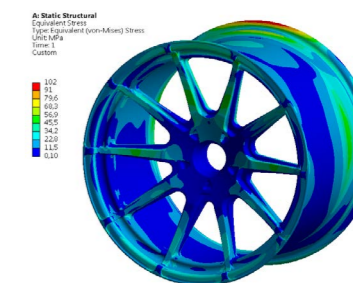

CUSTOM DESIGN SERIES

1. Custom Design Series wheels are manufactured according to unique and individual projects of any complexity and open up opportunities for our customers not to give up on their dreams, even their wildest dreams, at an affordable price with a high-quality premium level.
   - Send us a drawing, diagram or image/photo showing the wheel idea design and BRAID will prepare a 3D drawing with wheel final design according to the customer requirements and load calculations for the car to be mounted.
   - As they are unique wheels and totally tailor-made will require a specific quotation. Please ask prices.
2. Las llantas de las Serie Custom Design se fabrican de acuerdo con proyectos únicos e individuales de cualquier complejidad y abren oportunidades para que nuestros clientes no renuncien a sus sueños, incluso sus sueños más locos, a un precio asequible con un nivel premium de alta calidad.
   - Envíenos un dibujo, esquema o una imagen/foto mostrando la idea del diseño de la llanta y BRAID preparará un dibujo 3D con el diseño final de la llanta según los requerimientos del cliente y el cálculo de cargas para el vehículo que serán montadas.
   - Como serán llantas únicas y totalmente hechas a medida se requerirá de un presupuesto concreto. Por favor, preguntar precios.